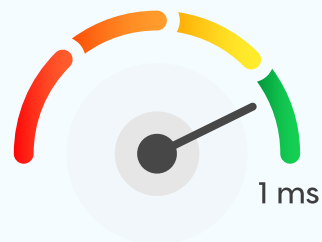

## La Solución Definitiva para Gamers

Optimiza la conexión, reduce el ping y conquista el mercado gaming con EdgeUno y NoPing.

**EI Gamer** es la solución definitiva para gamers y proveedores de internet (ISPs) que buscan ofrecer una experiencia de gaming sin igual.